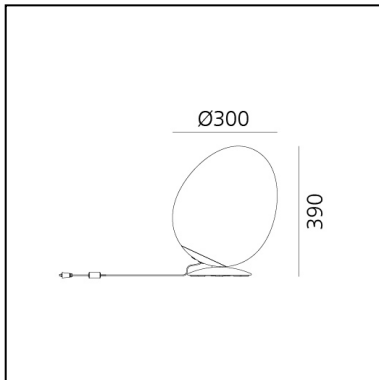

Stellar Nebula - Table

BIG - Bjarke Ingels Group

IP20   

LUMINAIRE

- Watt: **12W**
- CCT: **3000K**
- CRI: **90**

DESCRIPTION

Stellar Nebula est une famille de lampes conçue par BIG pour interpréter et valoriser le soufflage artisanal du verre avec des techniques innovantes de finition PVD. Les valeurs, les rôles et les limites de la production industrielle et artisanale sont au cœur de cette idée de conception, qui vise à trouver une solution pour l'unicité dans la production.

CARACTÉRISTIQUES

- Code Produit : **0152320A**
- Couleur: **Iridescent**
- Installation: **Table**
- Matériaux: **Socle en technopolymère, corps en aluminium, réflecteur en technopolymère, diffuseur en cristal soufflé dichroïque.**
- Séries: **Design Collection**
- dessiné par: **BIG - Bjarke Ingels Group**

DIMENSIONS

- Hauteur: **390 mm**
- Diamètre: **300 mm**