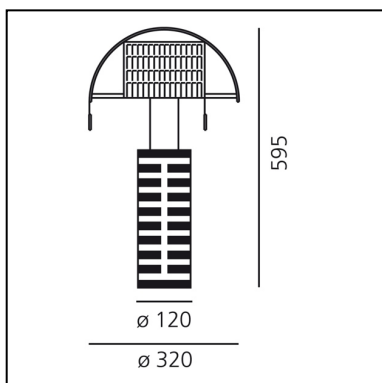

Shogun

Mario Botta

IP20   

LUMINAIRE *

– Watt: **8W**

– Tension: **220V-240V** peuvent varier en fonction de la source installée.

Les relevés photométriques sont fournis sous forme relative, et les calculs d'éclairage peuvent être mis à jour en fonction de la source réellement utilisée.

DESCRIPTION

Structure en métal verni blanc et noir, diffuseurs orientables blancs en tôle d'acier perforé verni. Emission de lumière diffuse: la superposition et l'orientation des diffuseurs permet de créer des jeux d'ombres et de lumière.

CARACTÉRISTIQUES

- Code Produit : **A000300**
- Couleur: **Noir / Blanc**
- Installation: **Table**
- Matériaux: **aluminium, steel**
- Séries: **Design Collection**
- Environnement: **Indoor**
- Type de projet: **Résidentiels**
- Emission: **Diffuse**
- dessiné par: **Mario Botta**

DIMENSIONS

- Hauteur: **595 mm**
- Diamètre: **320 mm**
- Diamètre de la base: **120 mm**

SOURCES NON FOURNIES

- Catégorie: **LED RETROFIT**
- Nombre: **1**
- Watt: **8W**
- Culot: **E27**