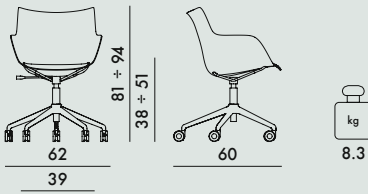

Produit en bois certifié FSC™

	niveau atteint
EN 1022:2005	Conforme
EN 16139:2013+AC 2013	Conforme
EN 1728:2012+AC 2013	

6.4	L2
6.5	L2
6.6	L2
6.10	L2
6.11	L2
6.17	L2
6.20	L2
6.24	L2
6.25	L2
6.26	L2

5927

1

10.0

0.340

63X63X85

5929

Q/Wood Soft - Hêtre basique

DOSSIER

Bois courbé en 3D

ASSISE