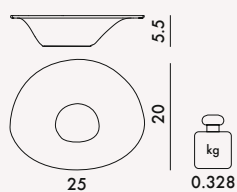

1205 Autumn

1206 Spring

1207 Summer

1208 Winter

MATÉRIAU Mélamine

OPACQUES

BC
Blanc
bone
china

1205	4	2.0	0.009	28X30X11
1206	4	1.97	0.009	28X30X11
1207	4	1.91	0.009	28X30X11
1208	4	1.68	0.009	28X30X11