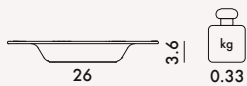

1205 Autumn

1206 Spring

1207 Summer

1208 Winter

MATÉRIAU Mélamine

OPACQUES

BC
Blanc
bone
china

1205	4	2.0	0.009	28X30X11
1206	4	1.97	0.009	28X30X11
1207	4	1.91	0.009	28X30X11
1208	4	1.68	0.009	28X30X11